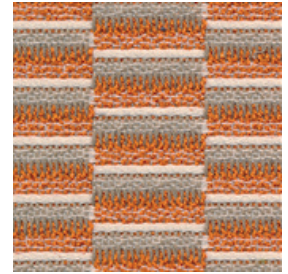

STOFF GONZO - PREISGRUPPE G (PG G)

GONZO - AQUA

GONZO - BLAU

GONZO - GRÜN

GONZO - ORANGE

MATERIAL -

72% CO, 8% LI, 15 % VI, 5% PA

25.000 SCHEUERTOUREN, LICHTECHTHEIT 4-5, PILLINGBILDUNG 3-4

DIE FARBEN DER ABBILDUNGEN KÖNNEN VON DEN ORIGINALFARBEN DER STOFFE ABWEICHEN

STOFF STELLA - PREISGRUPPE G (PG G)

STELLA - BEERE

STELLA - BLAU

STELLA - GRAU

STELLA - GRÜN

STELLA - ORANGE

STELLA - SCHIEFER

MATERIAL -

13% CO, 30% WO, 25 % PC, 30% PL, 2% PA

20.000 SCHEUERTOUREN, LICHTECHTHEIT 4-5, PILLINGBILDUNG 4

DIE FARBEN DER ABBILDUNGEN KÖNNEN VON DEN ORIGINALFARBEN DER STOFFE ABWEICHEN